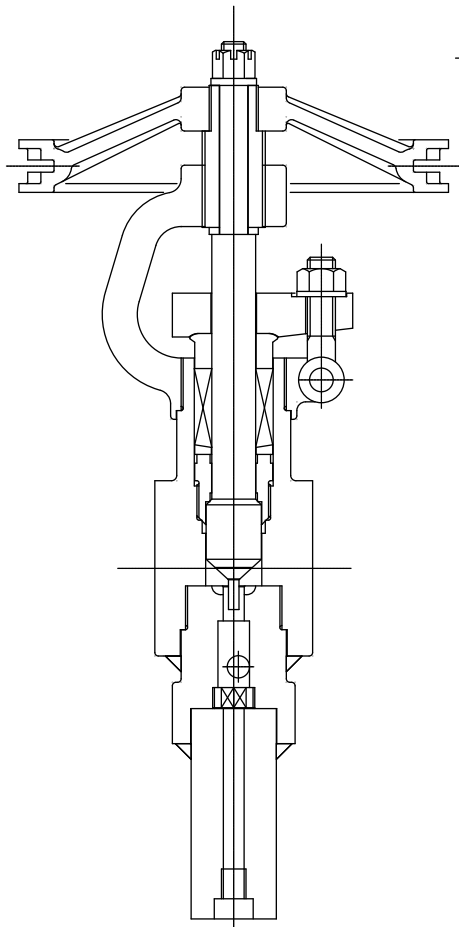

“KS-N”型 ゲージバルブ

ゲージバルブ

温度補正弁

ドレンバルブ