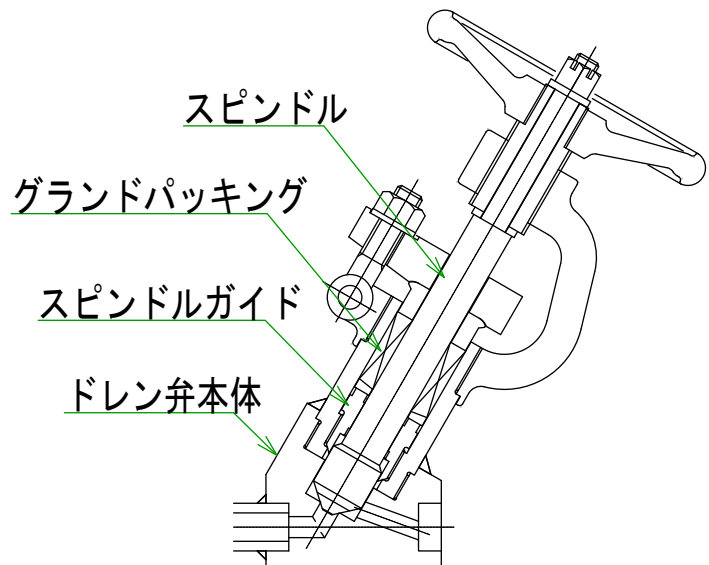

“KS-N”型 ゲージバルブ

ゲージバルブ

温度補正弁

ドレンバルブ