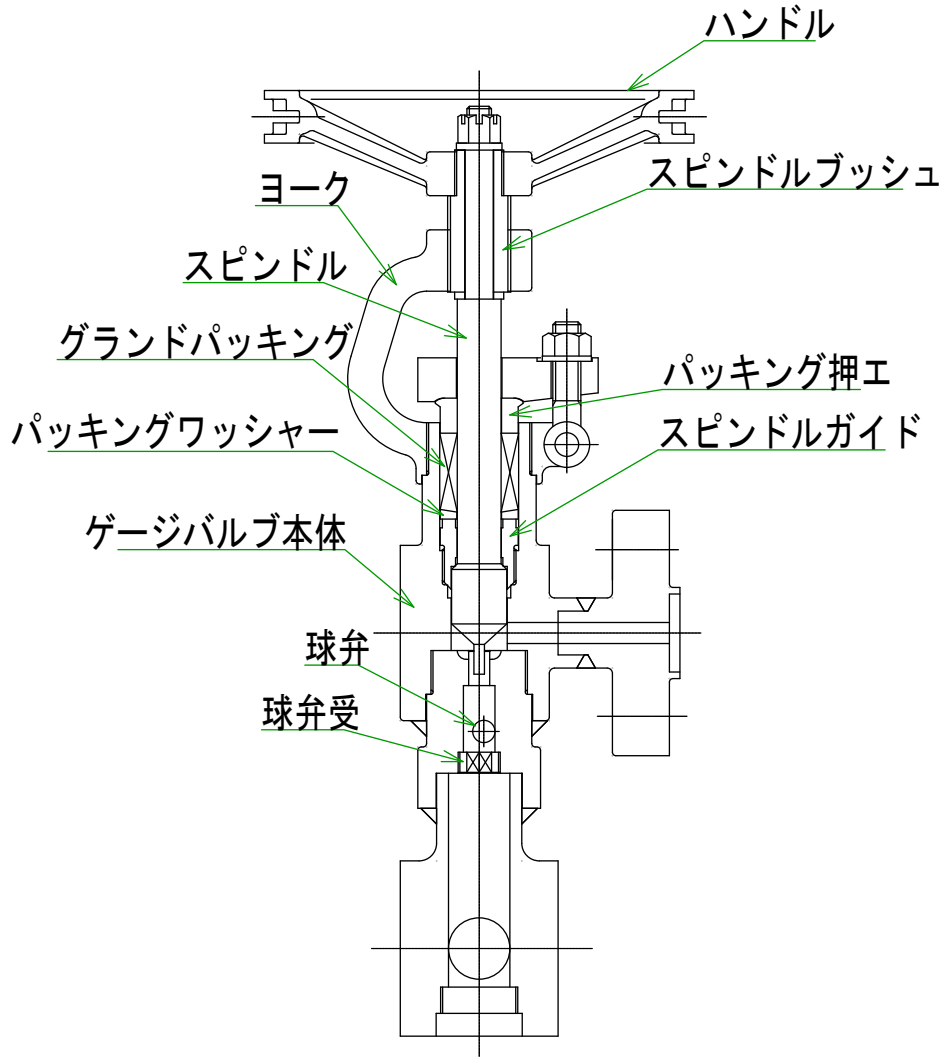

“KS-N”型 ゲージバルブ

ゲージバルブ

温度補正弁

ドレンバルブ